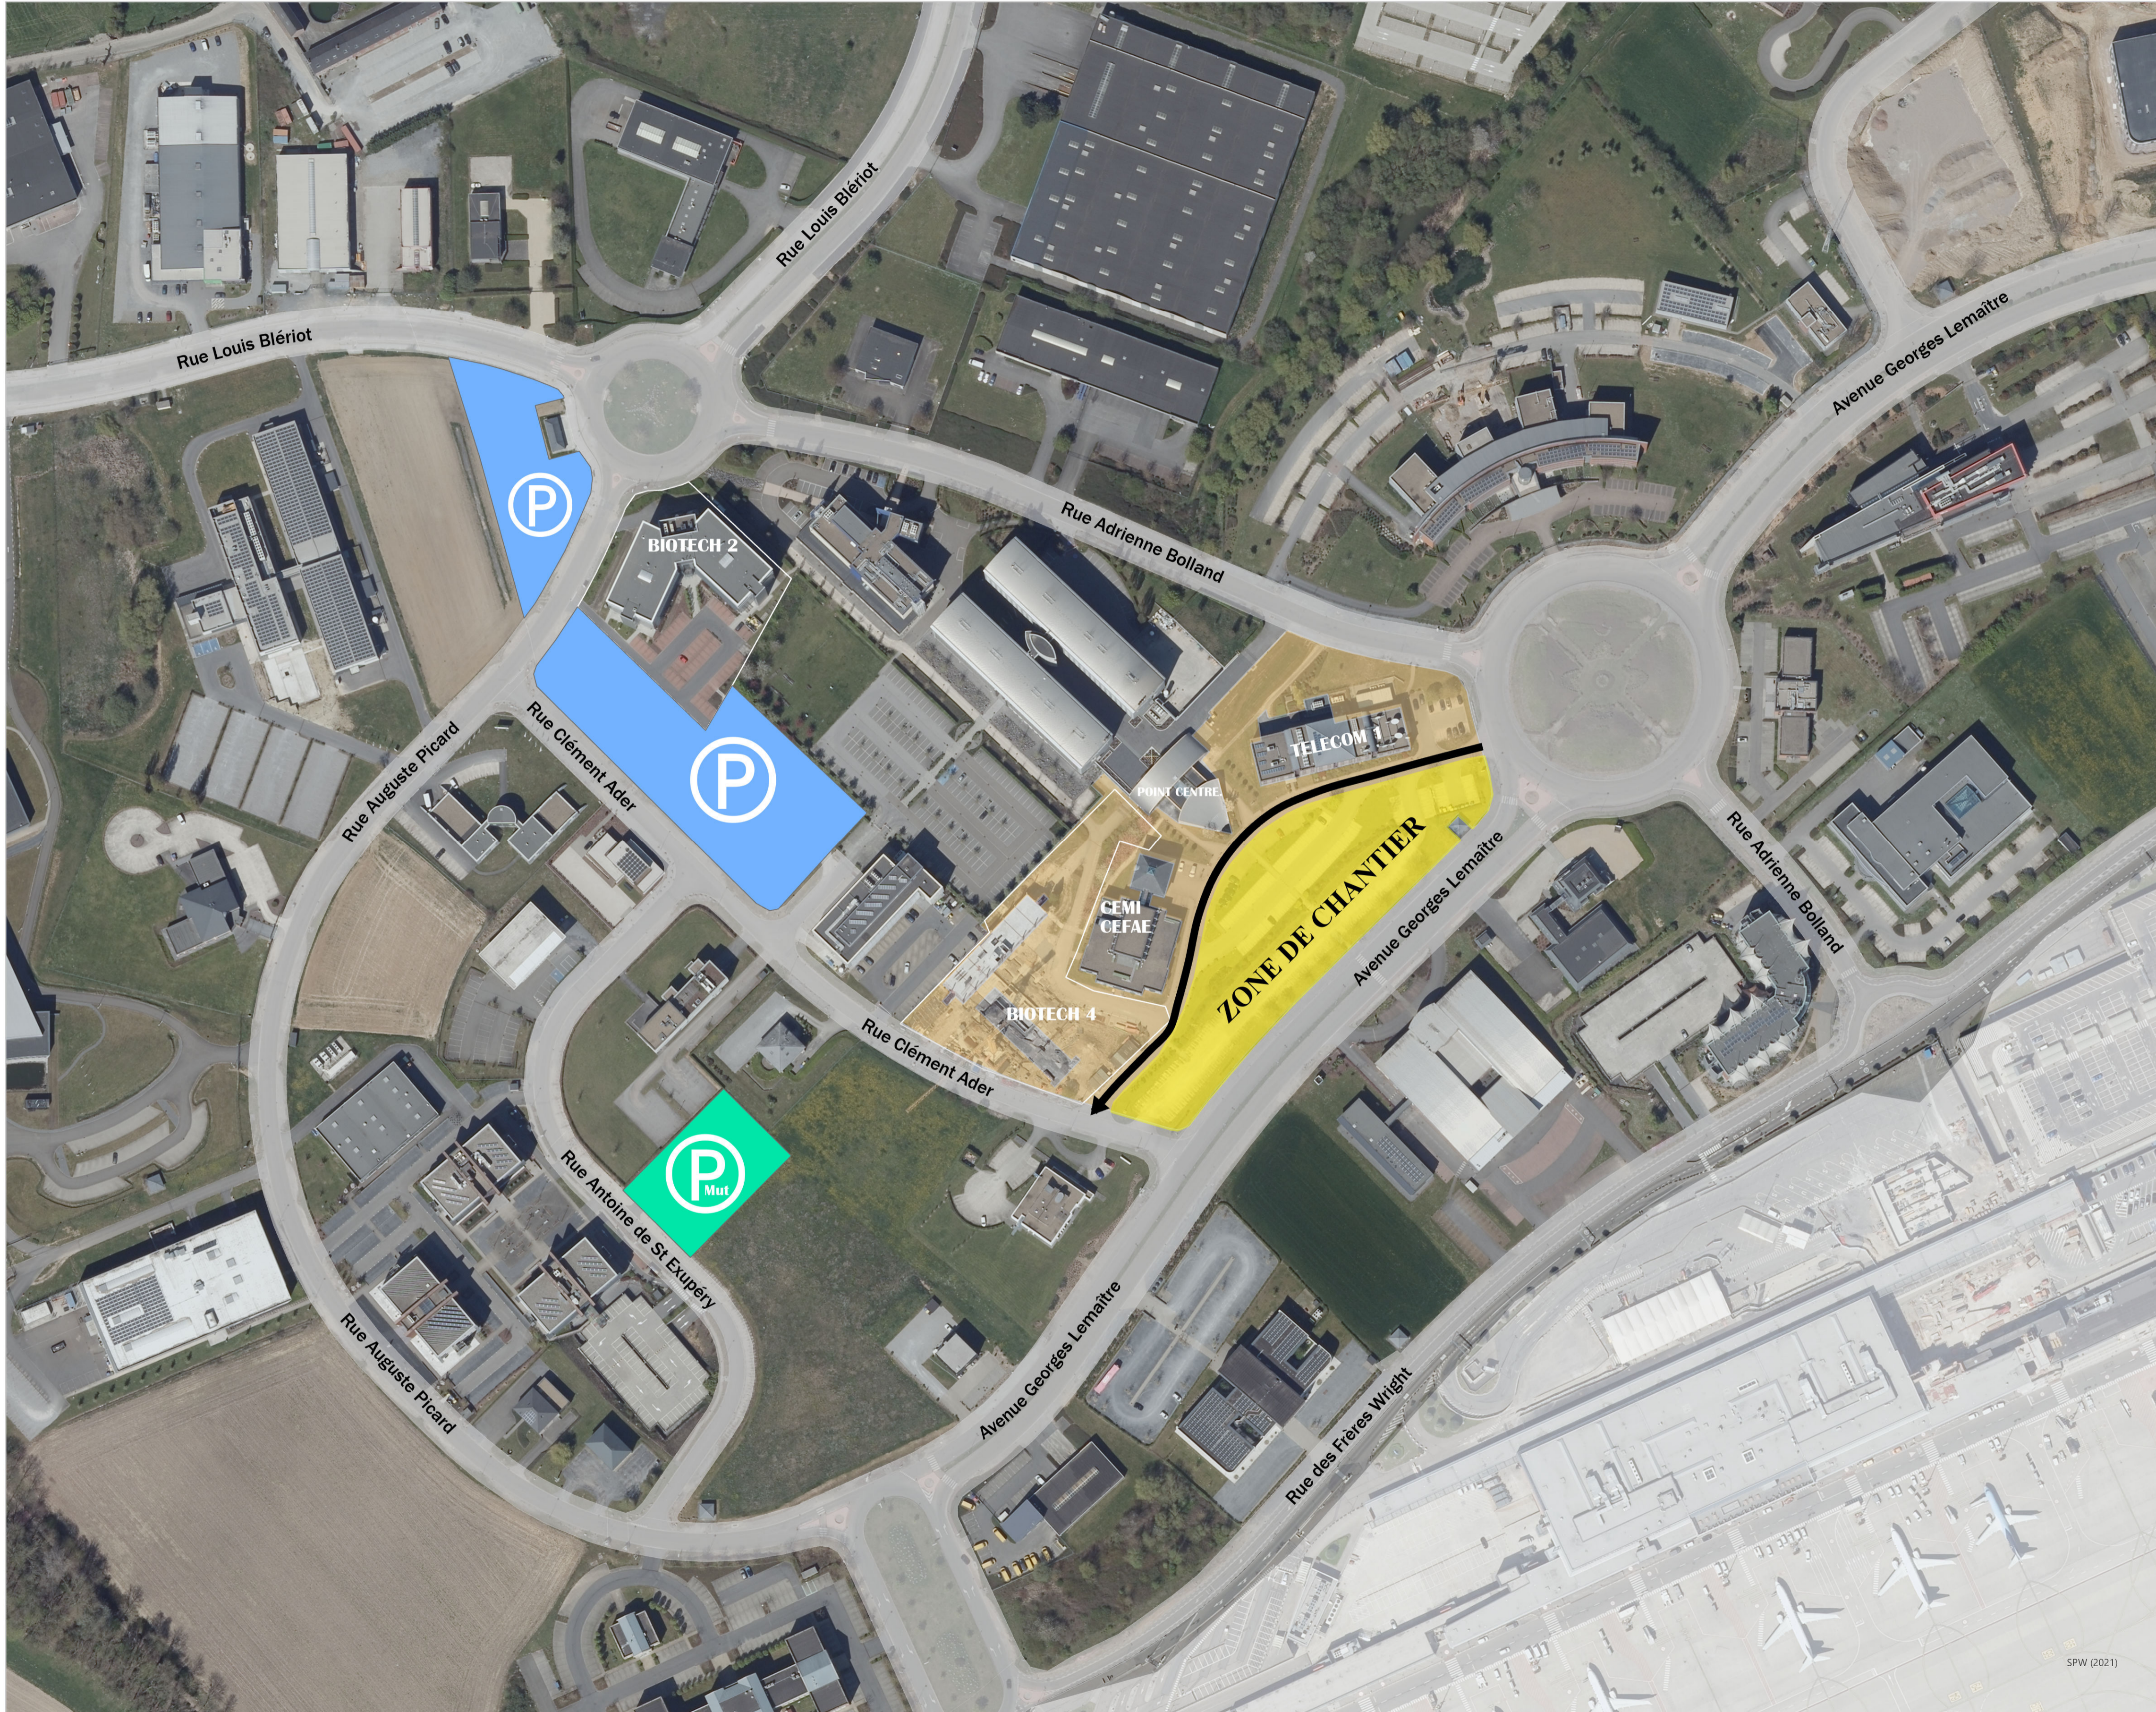

P.A.E. DE L'AEROPOLE

Chantier Biotech 5 - Localisation des zones de parking alternatif

Légende

- ZONE MINERVE
- ZONE DE CHANTIER - Biotech 5
- P PARKING PROVISoire
- P PARKING MUTUALISE
- VOIRIE A SENS UNIQUE

AUTEUR DE PROJET

IGRETEC IGRETEC
BOULEVARD MAYENCE 1 - 6000 CHARLEROI

NORD

ECHELLE